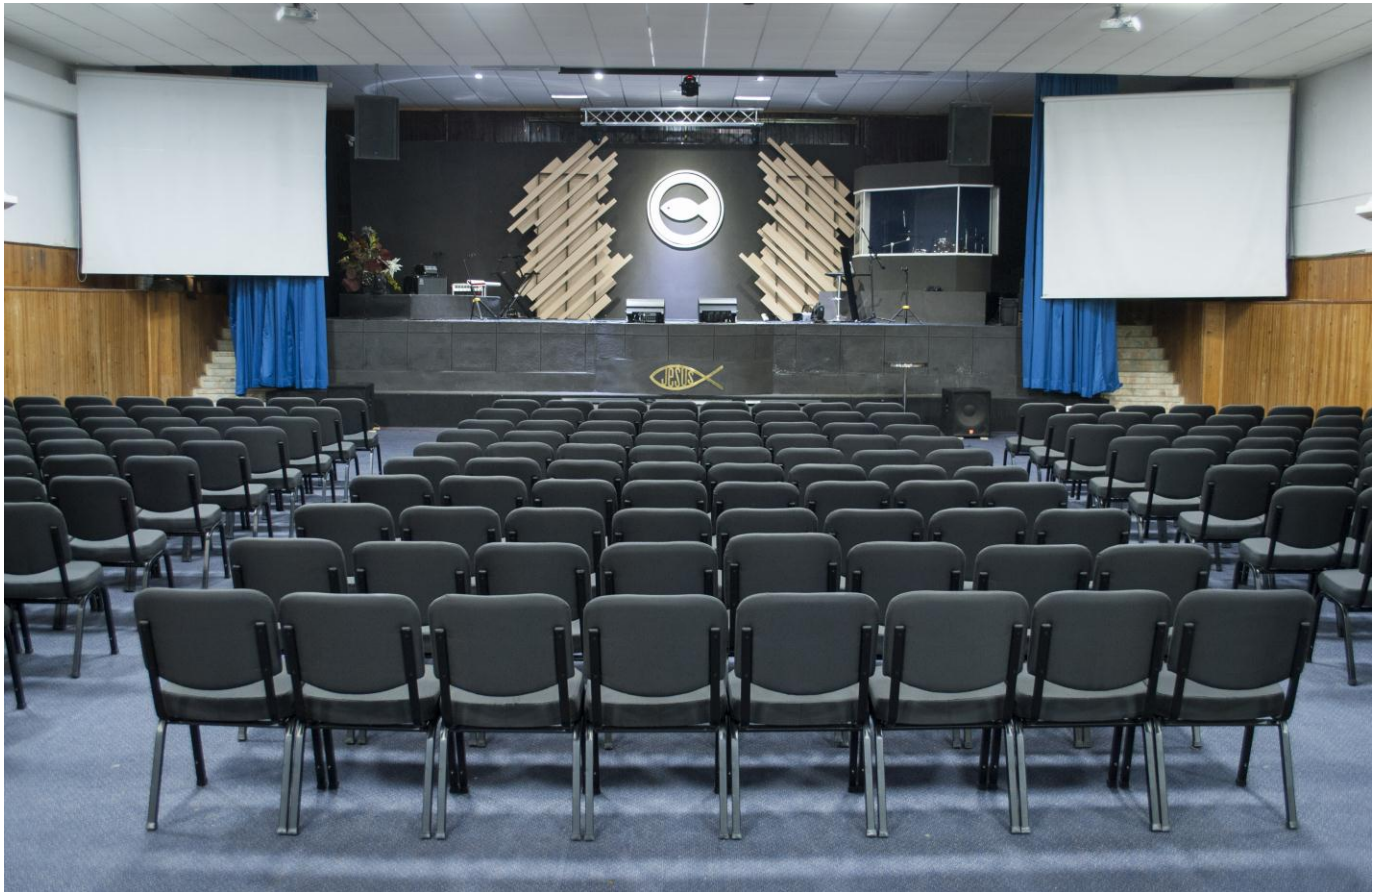

Instalaciones

Comunidad Cristiana, Bucaramanga – Colombia.